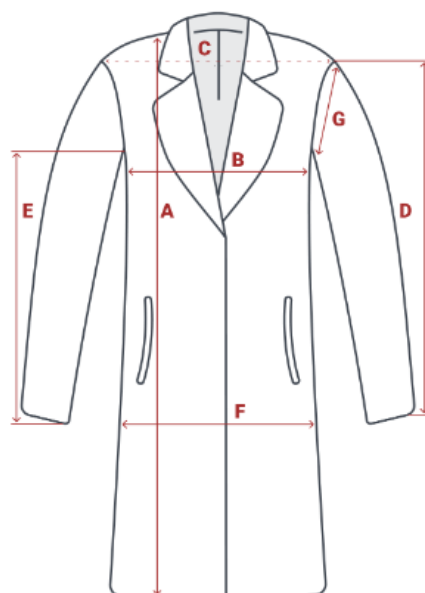

## Пальто летучая мышь женское с капюшоном зимнее черного цвета 9616Ch

- **Материал** Мембранные материалы, Натуральные материалы, Полиэстер, Плащевка, Тефлон, Ткань, Экологичные материалы
- **Состав** 100% Полиэстер
- **Материал подкладки** 100% полиэстер
- **Материал подкладки капюшона** 100% полиэстер
- **Материал наполнителя** Синтепон
- **Водонепроницаемость** 9 000 мм
- **Плотность утеплителя (г/кв.м)** 270
- **Диапазон температуры С°** от 0° до - 25°
- **Утеплитель гр** от 540 до 740
- **Воротник** Капюшон
- **Рисунок** Однотонный
- **Фиксаторы** На капюшоне
- **Внутренние карманы** Есть
- **Длина одежды** Ниже колена
- **Коллекция** Осень-зима 2024
- **Опции капюшона** Не съемный
- **Внутренние швы** Проклеены/Прошиты
- **Комплектация** Пальто-куртка/Капюшон
- **Тип кармана** Прорезной (кнопка)
- **Вид одежды** Свободная, утепленная модель
- **Вид застежки** Двойная молния/кнопка/клапан
- **Особенность ткани** Плотная мембранная ткань
- **Особенности** Влагонепроницаемая, ветрозащитная, дышащая
- **Конструктивность элемента** Манжет на рукавах
- **Цвета** зеленый, серый, бежевый, черный
- **Страна производителя** Китай

## Внимание!

Замеры в таблицах выполнены по внешним швам изделия.  
Чтобы точно подобрать размер, замерьте вещь, которая идеально вам подходит, и сравните полученные данные с нашей таблицей.

Размер	Длина воротника	A Длина изделия	B Полуобхват груди	C Ширина плеч	D Длина рукава	F Полуобхват бёдер	G Полуобхват рукава
42 RU / S	60	98	56	53	55	60	19
44 RU / M	60	100	58	54	55	62	20
46 RU / L	62	102	60	55	57	64	20
48 RU / XL	62	105	62	57	58	66	21
50 RU / XXL	62	107	64	59	59	68	21