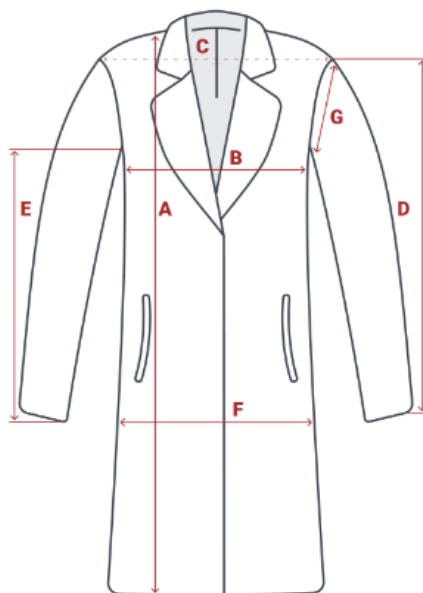

## Внимание!

Замеры в таблицах выполнены по внешним швам изделия.  
Чтобы точно подобрать размер, замерьте вещь, которая идеально вам подходит, и сравните полученные данные с нашей таблицей.

Размер	Длина воротника	A Длина изделия	B Полуобхват груди	C Ширина плеч	D Длина рукава	F Полуобхват бёдер	G Полуобхват рукава
42 RU / S	62	112	46	40	62	50	18
44 RU / M	62	112	48	40	62	52	18
46 RU / L	62	114	50	41	64	54	18
48 RU / XL	64	115	52	42	64	56	20
50 RU / XXL	64	116	54	43	66	58	20