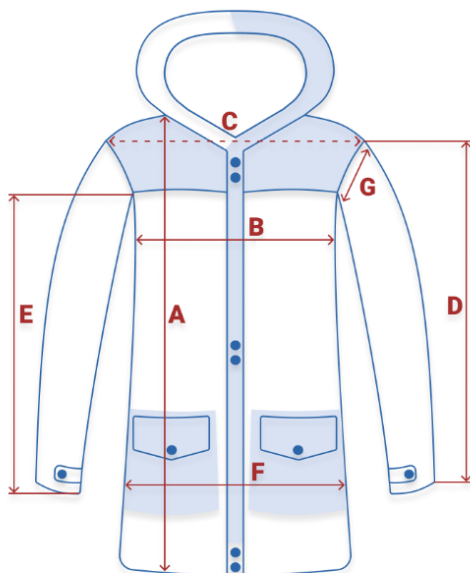

Популярность

Элегантность

Качество

Парка мужская зимняя удлиненная с мехом черного цвета 606_1Ch

• Материал	Мембранные материалы, Полиэстер, Тефлон, Плащевка
• Состав	100% Полиэстер
• Материал подкладки	100% Полиэстер
• Материал подкладки воротника	100% Полиэстер/флис
• Материал наполнителя	Тинсулейт
• Водонепроницаемость	8000 мм
• Плотность утеплителя (г/кв.м)	290
• Диапазон температуры С°	от 0° до - 30°
• Утеплитель гр	от 560 до 680
• Воротник	стояче-отложной
• Рисунок	Однотонный
• Фиксаторы	На капюшоне
• Внутренние карманы	Есть (замок)
• Длина одежды	до колена
• Коллекция	Осень-Зима 2024
• Опции капюшона	Съемный
• Внутренние швы	Проклеены/Прошиты
• Комплектация	Парка/Капюшон/Мех
• Тип кармана	Прорезной на молнии (с начесом)
• Вид одежды	Свободная, утепленная модель
• Вид застежки	Двойная молния/Кнопка/Клапан
• Фактура материала	сетка
• Особенности модели	дышащий материал, ветрозащита, водоотталкивающий материал, гипоаллергенный материал, с начесом, съемная опушка
• Декоративные элементы	Капюшон, Воротник, Манжеты, Мех
• Цвета	черный, бежевый, светло-серый, темно-серый
• Страна производителя	Китай

Внимание!

Замеры в таблицах выполнены по внешним швам изделия.
Чтобы точно подобрать размер, замерьте вещь, которая идеально вам подходит, и сравните полученные данные с нашей таблицей.

Размер	● Длина воротника	● A Длина изделия	● B Полуобхват груди	● C Ширина плеч	● D Длина рукава	● F Полуобхват бёдер	● G Полуобхват рукава
48 RU	55	85	54	48	65	56	20
50 RU	55	86	56	49	66	58	20
52 RU	55	87	58	50	67	60	20
54 RU	55	88	60	51	69	62	20
56 RU	55	89	62	53	69	64	21
58 RU	55	90	64	53	70	64	22